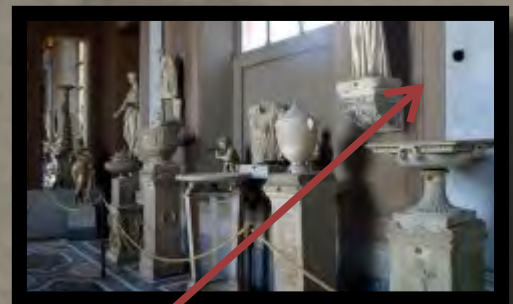

Modalità IR

Attivazione audioguide HappyGuide tramite modulo IR posizionato in prossimità dei punti di interesse da commentare.

Adatto per installazioni in interni

Attivatore Hot Spot IR:
Quando l'ambiente di visita è attrezzato con trasmettitori IR, il visitatore puntando l'audioguida verso l'HotSpot otterrà un automatico posizionamento sul brano da ascoltare.