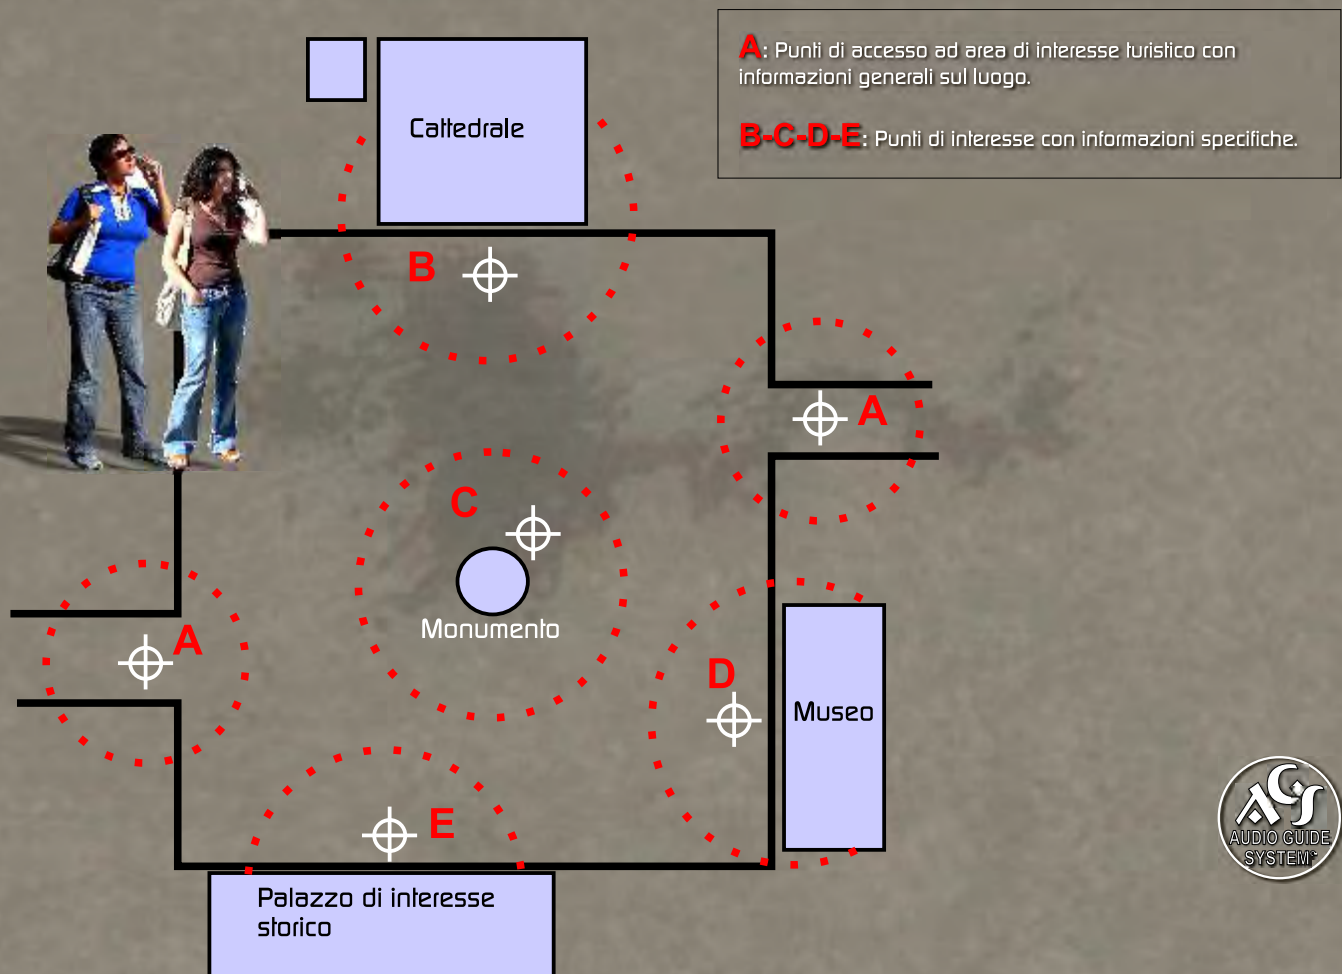

Modalità RF

Attivazione audioguide HappyGuide tramite modulo RF posizionato in prossimità di punti di interesse.

L'attivatore Hot Spot RF, posizionato in esterni in prossimità di punti di interesse, attiva l'audioguida HappyGuide quando il turista si avvicina.

LOGOS
Av Com srl
Audiovisual & interactive Technologies

Modalità IR

Attivazione audioguide HappyGuide tramite modulo IR posizionato in prossimità dei punti di interesse da commentare.

Adatto per installazioni in interni

Attivatore Hot Spot IR:
Quando l'ambiente di visita è attrezzato con trasmettitori IR, il visitatore puntando l'audioguida verso l'HotSpot otterrà un automatico posizionamento sul brano da ascoltare.

Modalità RadioGPS

Attivazione audioguide HappyGuide
in base alla posizione tramite modulo satellitare GPS.

Esempio di utilizzo di audioguida con modulo GPS per la visita di una piazza con diversi luoghi di interesse turistico: